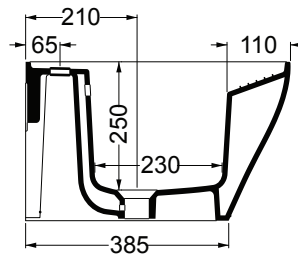

TINO

Lavabo con struttura in metallo

60X50X30 h.

kg 23

Capienza vasca Litri 21

PIANTA

VISTA FRONTALE

SEZIONE A-A'

VISTA POSTERIORE

VISTA FRONTALE

VISTA LATERALE