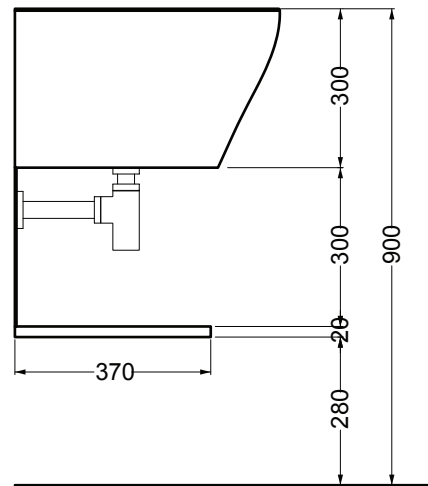

TINO

Lavabo con struttura in metallo

60X50X30 h.

kg 23

Capienza vasca Litri 21

PIANTA

VISTA FRONTALE

SEZIONE A-A'

VISTA POSTERIORE

VISTA FRONTALE

VISTA LATERALE