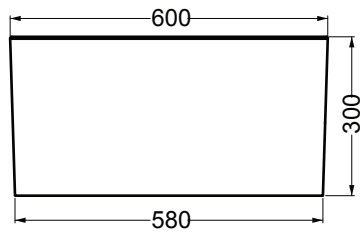

TINO

Lavabo con struttura in metallo

60X50X30 h.

kg 23

Capienza vasca Litri 21

PIANTA

VISTA FRONTALE

SEZIONE A-A'

VISTA POSTERIORE

VISTA FRONTALE

VISTA LATERALE