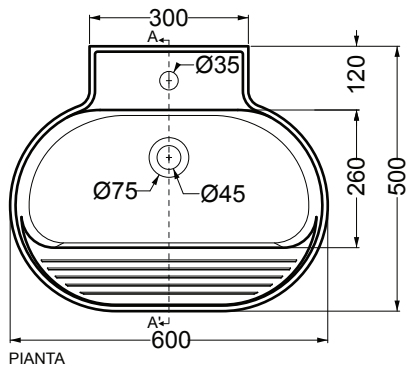

TINO

Lavabo con struttura in metallo

60X50X30 h.

kg 23

Capienza vasca Litri 21

PIANTA

VISTA FRONTALE

SEZIONE A-A'

VISTA POSTERIORE

VISTA FRONTALE

VISTA LATERALE