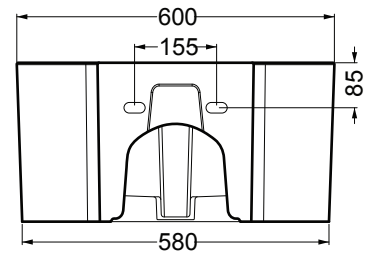

TINO

Lavabo con struttura in metallo

60X50X30 h.

kg 23

Capienza vasca Litri 21

PIANTA

VISTA FRONTALE

SEZIONE A-A'

VISTA POSTERIORE

VISTA FRONTALE

VISTA LATERALE