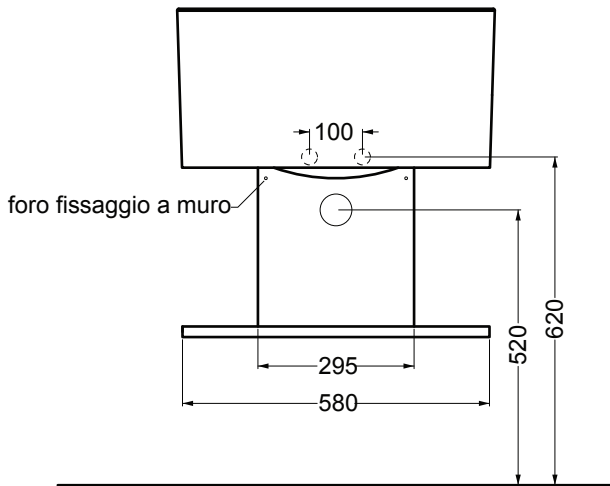

TINO

Lavabo con struttura in metallo

60X50X30 h.

kg 23

Capienza vasca Litri 21

PIANTA

VISTA FRONTALE

SEZIONE A-A'

VISTA POSTERIORE

VISTA FRONTALE

VISTA LATERALE