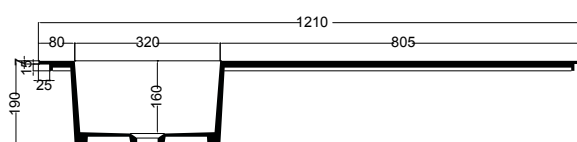

- 330242\_Sifone e piletta cromo/Siphon and drain chrome
- 330261\_Sifone e piletta nero matt/Siphon and drain matt black
- Piletta cromo/nero matt con inserto in ceramica colorato  
*Chrome/Matt black waste for basin with ceramic insert*

Disegni Tecnici/Technical drawings

PIANTA

Kg 21

SEZIONE B-B'

VISTA FRONTALE

SEZIONE A-A'