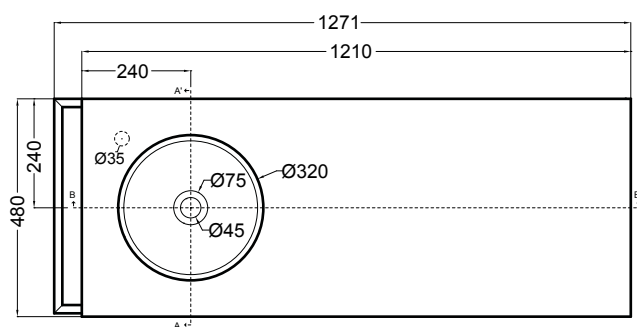

# PILOTI' 127x48xH.90 cm

COLAVENE

ART. PST12480N

Struttura nero matt reversibile con lavabo, portasciugamani e cassetto

*Matt black structure with wash basin, towel rail and two drawers*

Accessori/Accessories

Disegni Tecnici/Technical drawings

PIANTA

Kg 21

SEZIONE B-B'

VISTA FRONTALE

SEZIONE A-A'