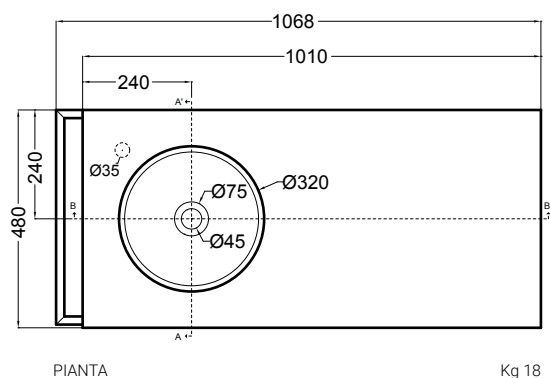

PILOTI' 107x48xH.90 cm

COLAVENE

ART. PST10480N

Struttura nero matt reversibile con lavabo, portasciugamani e cassetto

Matt black structure with wash basin, towel rail and drawer

Accessori/Accessories

- 330242_Sifone e piletta cromo/Siphon and drain chrome
- 330261_Sifone e piletta nero matt/Siphon and drain matt black
- Piletta cromo/nero matt con inserto in ceramica colorato
Chrome/Matt black waste for basin with ceramic insert

Disegni Tecnici/Technical drawings

Kg 18