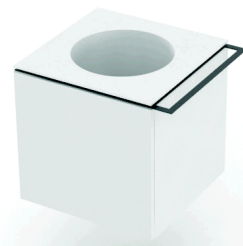

CUBO 54X48XH.48 cm

COLAVENE

ART. MRS1248N

Mobile con lavabo e portasciugamani
Cabinet with wash basin and towel rail

Accessori/Accessories

- CV4848N_Struttura in acciaio inox per Mobile Cubo
Stainless steel structure for Cubo Cabinet
- 330242_Sifone e piletta cromo/Siphon and drain chrome
- 330261_Sifone e piletta nero matt/Siphon and drain matt black
- Piletta cromo/nero matt con inserto in ceramica colorato
Chrome/Matt black waste for basin with ceramic insert