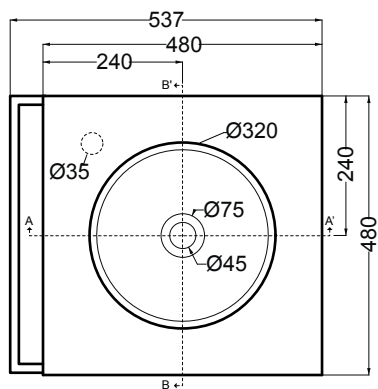

CUBO 54X48XH.48 cm

COLAVENE

ART. MRS1248N

Mobile con lavabo e portasciugamani
Cabinet with wash basin and towel rail

Accessori/Accessories

- CV4848N_Struttura in acciaio inox per Mobile Cubo
Stainless steel structure for Cubo Cabinet
- 330242_Sifone e piletta cromo/Siphon and drain chrome
- 330261_Sifone e piletta nero matt/Siphon and drain matt black
- Piletta cromo/nero matt con inserto in ceramica colorato
Chrome/Matt black waste for basin with ceramic insert

Disegni Tecnici/Technical drawings

PIANTA

Kg 11,5

SEZIONE A-A'

VISTA FRONTALE

SEZIONE B-B'