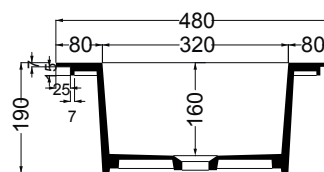

CUBO 54X48XH.48 cm

COLAVENE

ART. MRS1248N

Mobile con lavabo e portasciugamani
Cabinet with wash basin and towel rail

Accessori/Accessories

- CV4848N_Struttura in acciaio inox per Mobile Cubo
Stainless steel structure for Cubo Cabinet
- 330242_Sifone e piletta cromo/Siphon and drain chrome
- 330261_Sifone e piletta nero matt/Siphon and drain matt black
- Piletta cromo/nero matt con inserto in ceramica colorato
Chrome/Matt black waste for basin with ceramic insert

Disegni Tecnici/Technical drawings

PIANTA

Kg 11,5

SEZIONE A-A'

VISTA FRONTALE

SEZIONE B-B'