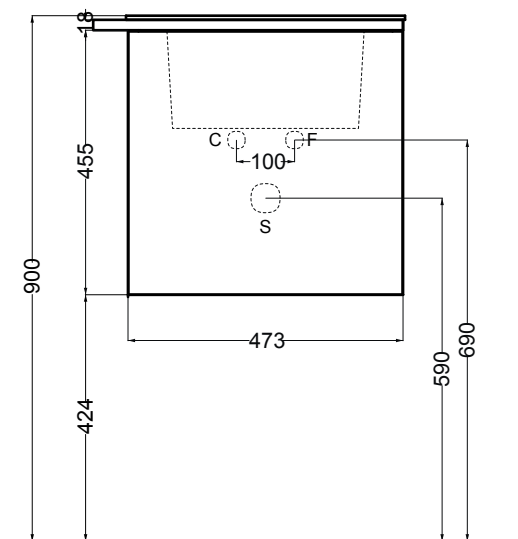

CUBO 54X48XH.48 cm

COLAVENE

ART. MRS1248N

Mobile con lavabo e portasciugamani
Cabinet with wash basin and towel rail

Accessori/Accessories

- CV4848N_Struttura in acciaio inox per Mobile Cubo
Stainless steel structure for Cubo Cabinet
- 330242_Sifone e piletta cromo/Siphon and drain chrome
- 330261_Sifone e piletta nero matt/Siphon and drain matt black
- Piletta cromo/nero matt con inserto in ceramica colorato
Chrome/Matt black waste for basin with ceramic insert

Disegni Tecnici/Technical drawings

PIANTA

Kg 11,5

SEZIONE A-A'

VISTA FRONTALE

SEZIONE B-B'