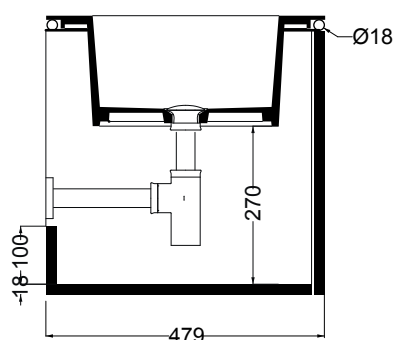

CUBO 54X48XH.48 cm

COLAVENE

ART. MRS1248N

Mobile con lavabo e portasciugamani
Cabinet with wash basin and towel rail

Accessori/Accessories

- CV4848N_Struttura in acciaio inox per Mobile Cubo
Stainless steel structure for Cubo Cabinet
- 330242_Sifone e piletta cromo/Siphon and drain chrome
- 330261_Sifone e piletta nero matt/Siphon and drain matt black
- Piletta cromo/nero matt con inserto in ceramica colorato
Chrome/Matt black waste for basin with ceramic insert

Disegni Tecnici/Technical drawings

PIANTA

Kg 11,5

SEZIONE A-A'

VISTA FRONTALE

SEZIONE B-B'