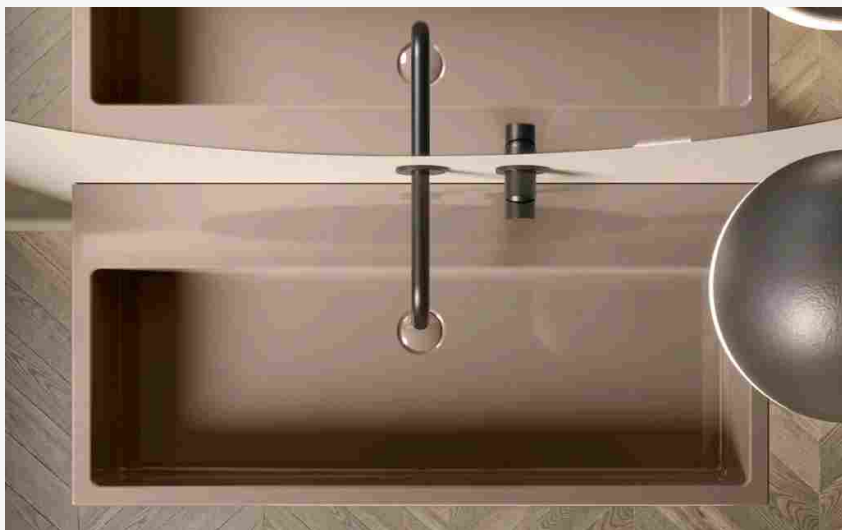

## Design rigoroso e ceramica colorata per il nuovo lavabo Camaleo di **Colavene**

Squadrato, coloratissimo e capiente: il lavabo in ceramica **Camaleo** di **Colavene** incarna un design capace di unire forma e funzionalità. **Mimetico** fin dal nome, il lavabo può essere montato a parete, su strutture metalliche nelle nuove finiture acciaio spazzolato e bronzo e mobili coordinati, con pratici cassetti.