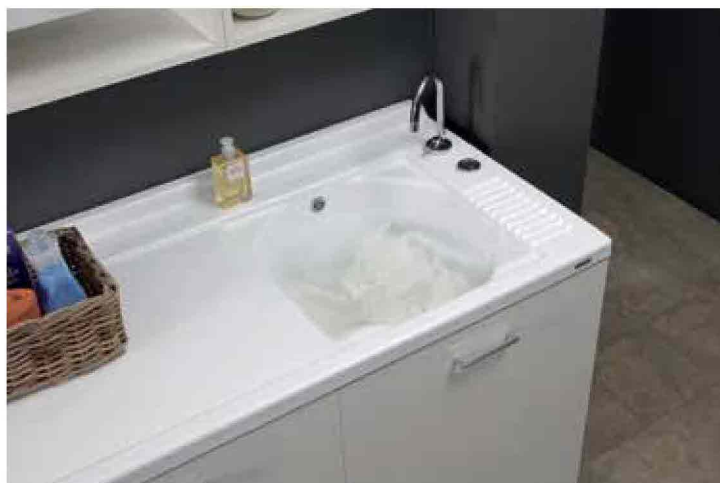

Lavatoio automatico "ibrido"

Colavene propone una combinazione dell'antico lavatoio con la tecnologia innovativa Active Wash. Viene definito un prodotto ibrido perché la capiente vasca da 25 litri dispone di 4 bocchette idromassaggio che, con una duplice azione di aspirazione e spinta, muovono i capi delicati in un movimento a vortice, senza rovinare le fibre. Si tratta di un ammollo evoluto per seta e lana, a cui far seguire un risciacquo a mano o automatico. Il ciclo di lavaggio dura un'ora e consuma 0,58 kWh.

Lavatoio automatico Active Wash da 100 cm

Ideato da Gianfranco Colamedici e progettato dal designer Marc Sadler, Active Wash è disponibile in 4 colori (celeste, antracite, melanzana e bianco) e in 3 versioni: lavatoio su mobiletto con cesto biancheria scorrevole 65 x 55 cm); lavatoio e appoggio laterale su mobiletto multifunzione (100 x 55 cm); lavatoio con mobiletto per incasso lavatrice (sotto al lavabo il cesto per la biancheria; 130 x 65 cm).

COLAVENE

www.colavene.it

Lavatoio automatico Active Wash da 130 cm

Ribuzetto a risparmio idrico

Lavatoio automatico "ibrido"

Esiste l'atmosfera perfetta?

NO ASPETTA!

Vuoi sapere di più? Guarda qui