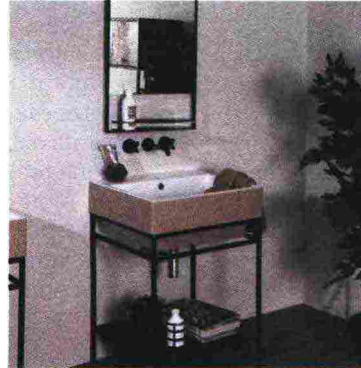

LAVABI CAPIENTI E "LEGGERI"

Disegnati da Alessandro Paoletti per la collezione Acquaceramica, i lavabi Volant di Colavene abbinano colore e leggerezza a una struttura funzionale e di grande effetto decorativo. 4 le misure dei lavabi per adattarsi a ogni genere di ambiente bagno: dal più piccolo 45x50 fino alla versione 75x50 cm, tutti con una profondità di 21 cm. Volant è disponibile in 8 colorazioni matt (nero, petrolio grigio, verde, vinaccia, terra, siena e matera) e 3 tinte

pastello: rosa, azzurro e verde acqua. Tutti i modelli sono disponibili anche nella classica finitura bianca, opaca o lucida.

L'impressione di leggerezza si accentua nell'abbinamento con le strutture in acciaio inox verniciato nero con piano d'appoggio, cassetto o vano contenitore in legno (accessori Quadrello).