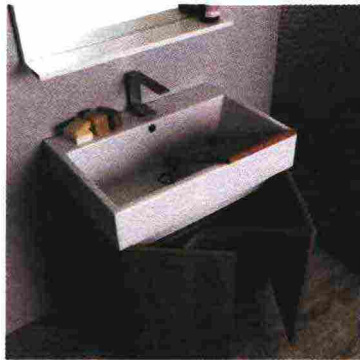

LAVABI CAPIENTI E "LEGGERI"

Disegnati da Alessandro Paoletti per la collezione Acquaceramica, i lavabi Volant di Colavene abbinano colore e leggerezza a una struttura funzionale e di grande effetto decorativo. 4 le misure dei lavabi per adattarsi a ogni genere di ambiente bagno: dal più piccolo 45x50 fino alla versione 75x50 cm, tutti con una profondità di 21 cm. Volant è disponibile in 8 colorazioni matt (nero, petrolio grigio, verde, vinaccia, terra, siena e matera) e 3 tinte

pastello: rosa, azzurro e verde acqua. Tutti i modelli sono disponibili anche nella classica finitura bianca, opaca o lucida.

L'impressione di leggerezza si accentua nell'abbinamento con le strutture in acciaio inox verniciato nero con piano d'appoggio, cassetto o vano contenitore in legno (accessori Quadrello).