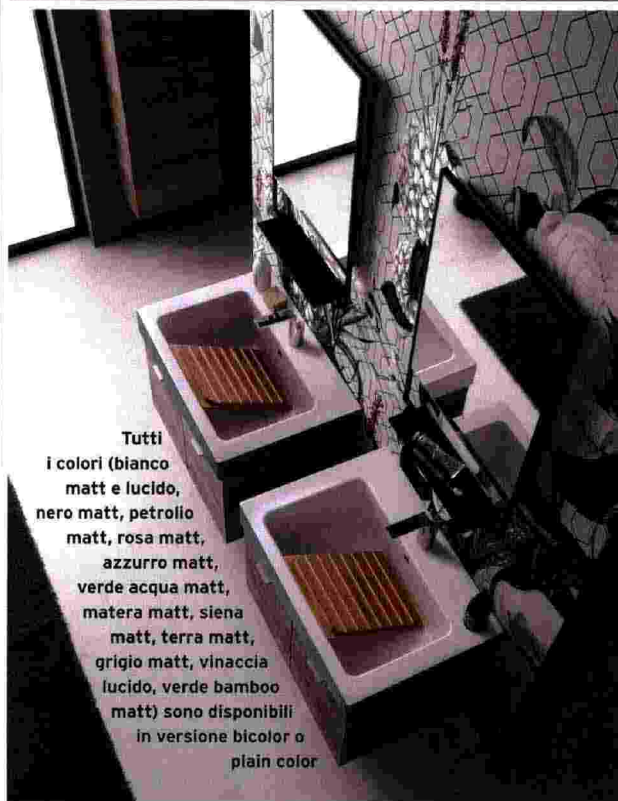

| ISPIRAZIONI |

Proposto in due misure (70x50 e 60x50 cm) e con una vasca profonda 26,5 cm, il lavabo Alaqua è dotato di una tavola in legno che funge da piano da appoggio e da strofinatoio

■ Lavabo-lavatoio DESIGN E FUNZIONALITÀ

Il lavabo da appoggio Alaqua di **Colavene** è la soluzione ideale per un bagno che coniughi comfort, design e praticità. Una specie di tool per la progettazione, date le infinite combinazioni di colore e strutture disponibili. Proposto in due misure e con un'ampia vasca, il lavabo è perfetto sia per la cura personale che per il bucato a mano. Una tavola in legno funge da piano da appoggio e da strofinatoio. Oltre che in ceramica bianca, il bacino è disponibile in una palette di 11 tonalità e 11 versioni bicolor con finiture brillanti o matt. Gli elementi si possono installare a muro oppure su una struttura in frassino naturale o in metallo nero. Volendo, anche con mobile contenitore dotato di cassetto ad apertura push-pull facilitata.

I lavabi si possono installare a muro oppure su una struttura in frassino naturale o in metallo nero

Tutti i colori (bianco matt e lucido, nero matt, petrolio matt, rosa matt, azzurro matt, verde acqua matt, matera matt, siena matt, terra matt, grigio matt, vinaccia lucido, verde bamboo matt) sono disponibili in versione bicolor o plain color