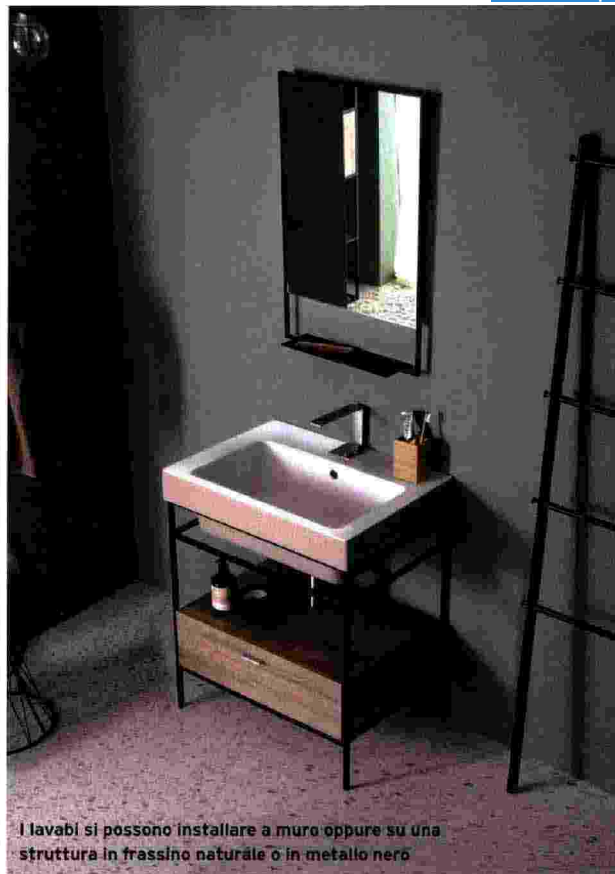

| ISPIRAZIONI |

Proposto in due misure (70x50 e 60x50 cm) e con una vasca profonda 26,5 cm, il lavabo Alaqua è dotato di una tavola in legno che funge da piano da appoggio e da strofinatoio

■ Lavabo-lavatoio DESIGN E FUNZIONALITÀ

Il lavabo da appoggio Alaqua di **Colavene** è la soluzione ideale per un bagno che coniughi comfort, design e praticità. Una specie di tool per la progettazione, date le infinite combinazioni di colore e strutture disponibili. Proposto in due misure e con un'ampia vasca, il lavabo è perfetto sia per la cura personale che per il bucato a mano. Una tavola in legno funge da piano da appoggio e da strofinatoio. Oltre che in ceramica bianca, il bacino è disponibile in una palette di 11 tonalità e 11 versioni bicolor con finiture brillanti o matt. Gli elementi si possono installare a muro oppure su una struttura in frassino naturale o in metallo nero. Volendo, anche con mobile contenitore dotato di cassetto ad apertura push-pull facilitata.

I lavabi si possono installare a muro oppure su una struttura in frassino naturale o in metallo nero

Tutti i colori (bianco matt e lucido, nero matt, petrolio matt, rosa matt, azzurro matt, verde acqua matt, matera matt, siena matt, terra matt, grigio matt, vinaccia lucido, verde bamboo matt) sono disponibili in versione bicolor o plain color