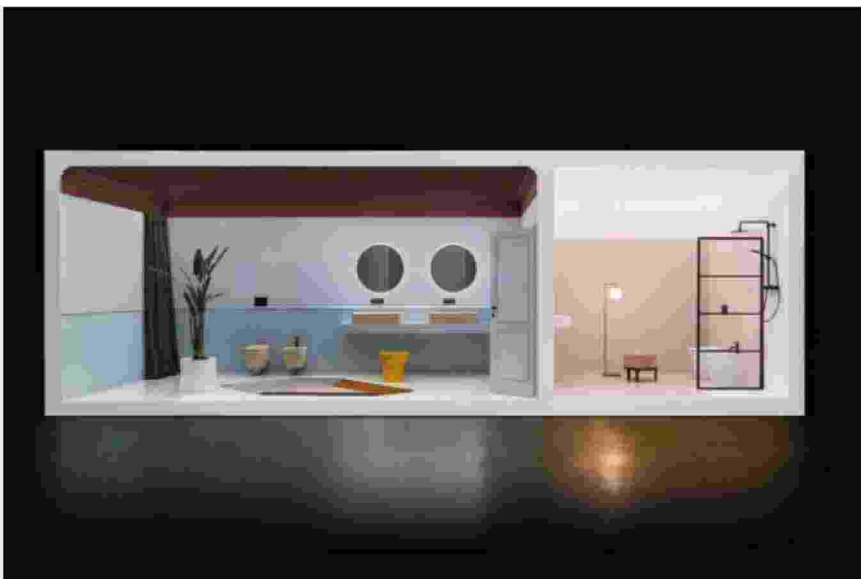

LE NOVITÀ COLAVENE – AXA AL SALONE DEL MOBILE 2022

Foto Colavene - Axa

Poi segnaliamo la presenza del brand [Colavene](#) - Axa specializzato in arredo bagno e lavanderia che mette in mostra un "total bagno" dal design originale e coloratissimo. Si va dalle forme morbide e sinuose del nuovo lavabo Delano, alle linee più squadrate di Camaleone, pensato per il perfetto abbinamento con strutture da appoggio.

Foto Axa - Colavene

Tra le nuove proposte ci sono le suggestioni per un bagno dall'eleganza tipicamente femminile della collezione Eva, che diventa giovane e contemporaneo nelle soluzioni d'arredo Kracklite, fino ad arrivare al lavabo scultura con DP.