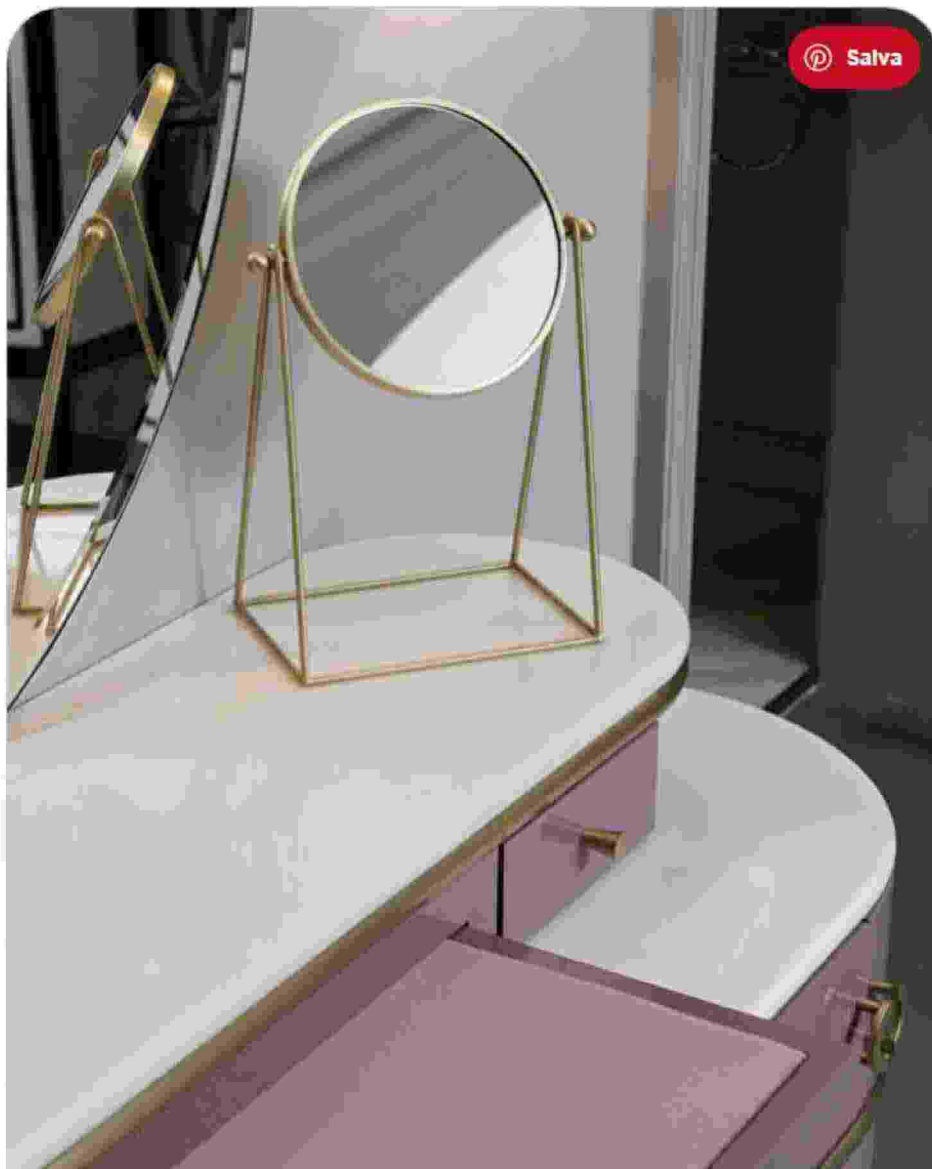

Di Kati Irrente | 11 Giugno 2022

Foto Boca Do Loco

IN PRIMO PIANO

ARREDAMENTO

LETTO MATRIMONIALE A SCOMPARSA: TUTTE LE NOVITÀ DI DESIGN

ARREDAMENTO

COME SCEGLIERE L'AMACA DA GIARDINO: CONSIGLI E GUIDA ALL'ACQUISTO

FIERE & EVENTI DI DESIGN

SALONE DEL MOBILE

Il Salone Internazionale del Mobile di Milano ci offre una vetrina privilegiata dove scoprire tutte le novità in fatto di arredamento e complementi, ovviamente anche per quanto riguarda la personalizzazione della stanza da bagno. E per chi vuole arredi esclusivi, ecco alcuni dei brand presenti al [Salone del Mobile](#) e i loro prodotti di lusso.

Mobile da trucco Zelda

Devon&Devon

Mobile da trucco Zelda | Lusso e Design by Devon&Devon

Il piano e l'alzatina sono in prezioso marmo Bianco Carrara, Calacatta Oro, Crema Extra o Nero Marquina. Gambe, profili e maniglie sono di ottone, disponibile anche in finitura cromo, nickel e oro chiaro. Coordinabile con lo specchio Scottie e con il mobile da trucco Zelda.