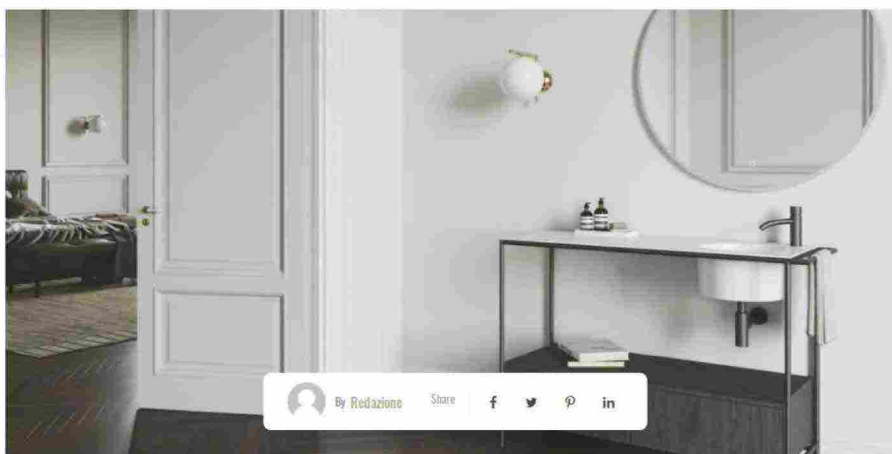

BRICK ▾ LIVING ▾ YOUNG ▾ DECOR ▾ TECH ▾ INTERVISTE EVENTI ▾ ALL ARRECASA 🔍

BAGNI

Tendenze urban chic in bagno con Piloti di Colavene

🕒 Novembre 25, 2021 👁️ 11 views 🗨️ 0

La struttura metallica sostiene un piano-lavabo in unico pezzo ceramico.

Piloti è il nome di una linea Colavene che abbina strutture in acciaio inox nero a lavabi in pregiata ceramica e mobili contenitori. Pensati per l'arredo bagno sono perfetti anche per altri ambienti nelle dimensioni: 54,86,107,127x48 cm. Lavorazioni di alto artigianato come la sottile lastra in ceramica da cui si origina il capiente bacino, perfettamente circolare (ø 40 cm) che conferisce all'insieme grande leggerezza e versatilità. Le tre versioni della struttura Piloti sono dotate di barra portasciugamani laterale.

Oltre al classico bianco lucido e a un originale vinaccia, il lavabo è disponibile in 12 colori matt, da abbinare alle 8 finiture del mobile-contenitore.

Completano la Collezione 20.20 specchi rotondi o rettangolari, anche retroilluminati, portaoggetti e portasalviette coordinati.

Scheda tecnica Colavene Piloti:

Misure mobile con lavabo e portasciugamani integrati: 54, 86, 107 e 127 cm x 48 cm profondità x h 89 cm.

Finiture mobili: Pino Champagne, Rovere Naturale, Pino Rosso e Pino Nero, Bianco matt, Grigio matt, Visone matt e Piombo matt