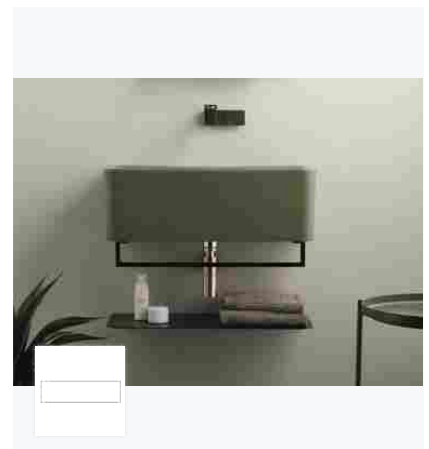

Di: Ilaria Galliani, Letto 137 volte

04/04/2022 - **Colavene** presenta **Wynn**, il lavabo compatto in ceramica disegnato da Alessandro Paolessi per arredare bagni piccoli e multifunzionali. Profondo come un lavatoio ma super-capiente e versatile, Wynn risolve l'ambiente bagno ma anche l'area dedicata alla lavanderia o il lavabo del garage.

1. Wynn, **Colavene** 2

1. Wynn, **Colavene**

Due misure e molti colori originali lo rendono un vero strumento di

Tag

bagno

ceramica

Prodotti correlati

COLAVENE

WYNN - Lavabo rettangolare sospeso in ceramica con porta asciugamani

progettazione per il design contemporaneo o ambienti più classici. Il lavabo compatto [Colavene](#) Wynn può essere appoggiato su piani o strutture metalliche corredato da strutture sottolavabo con mobili contenitori a terra o sospesi: due cassetti, due ante o cassettoni singoli, colonne o pensili della collezione Acquaceramica.

Wynn è disponibile in 7 colori lucidi (Bianco e Vinaccia, Lilla, Terra, Azzurro, Petrolio e Verde Bamboo) e 11 colorazioni matt (Bianco, Nero, Grigio, Terra, Matera, Siena, Verde Bamboo, Rosa, Azzurro, Verde Acqua, Petrolio). Due le misure: 50x40xh25 cm e 70x40xh25 cm con una profondità della vasca di 19 cm.