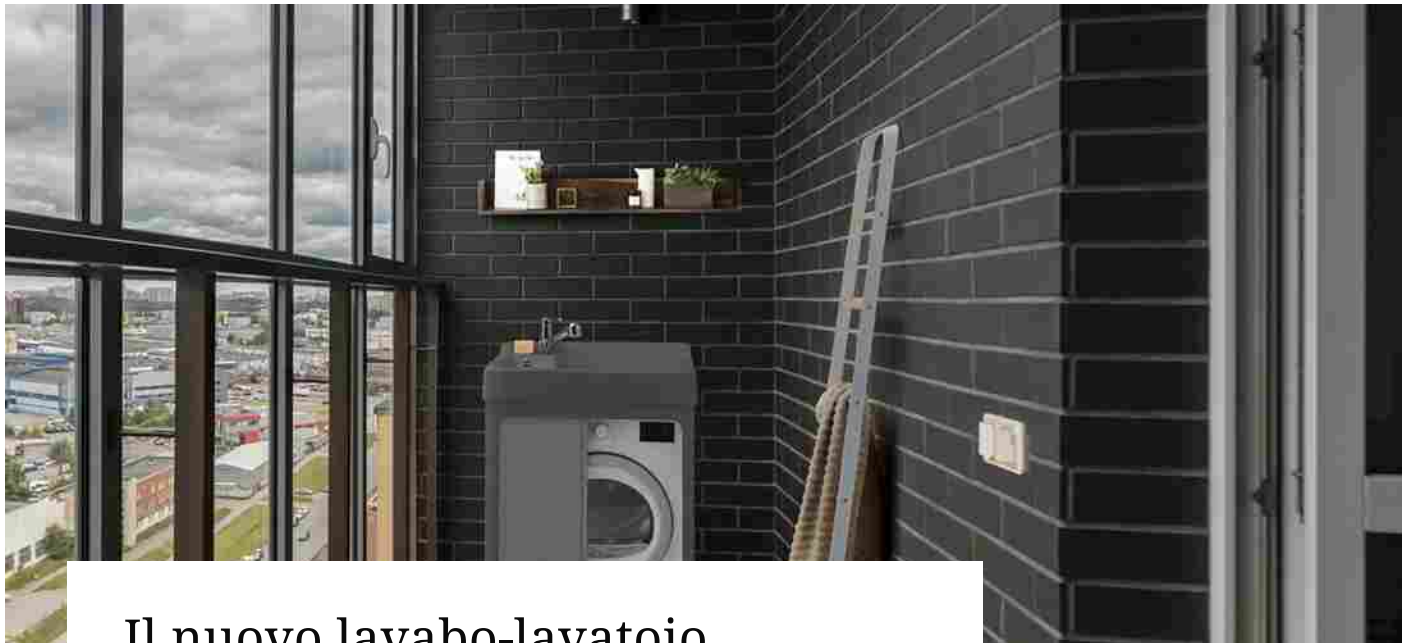

archiproducts Shop  
15% off NUDE lighting  
until September 30th!  
> [shop now](#)

Notizie > Il nuovo lavabo-lavatoio Colavene

## Il nuovo lavabo-lavatoio Colavene

*Sul balcone, in garage o in giardino: una soluzione flessibile per creare un angolo lavanderia all'aria aperta*

Di: Ilaria Galliani, Letto 93 volte

24/09/2021 - Sul balcone, in garage o in giardino: **Colavene** presenta **Lavacril ON**, il nuovo **lavabo-lavatoio** per creare un angolo lavanderia all'aria aperta.

Il nuovo lavabo-lavatoio Colavene

Robusto e capiente **Lavacril ON** è realizzato in materiale acrilico indeformabile e non teme acqua, freddo e umidità. Una soluzione all'insegna della praticità che negli spazi coperti può anche risolvere lavaggio a mano e in lavatrice grazie alla struttura componibile in alluminio che permette di inserire l'elettrodomestico proprio sotto il lavabo.

Lavacril ON misura 73×67,5×109h cm, è disponibile nei colori bianco, grigio, avorio, nero e su richiesta può essere equipaggiato con chiusura salvaspazio a serrandina. Il mobile si monta in pochi minuti ed è completamente privo di viti e cerniere.