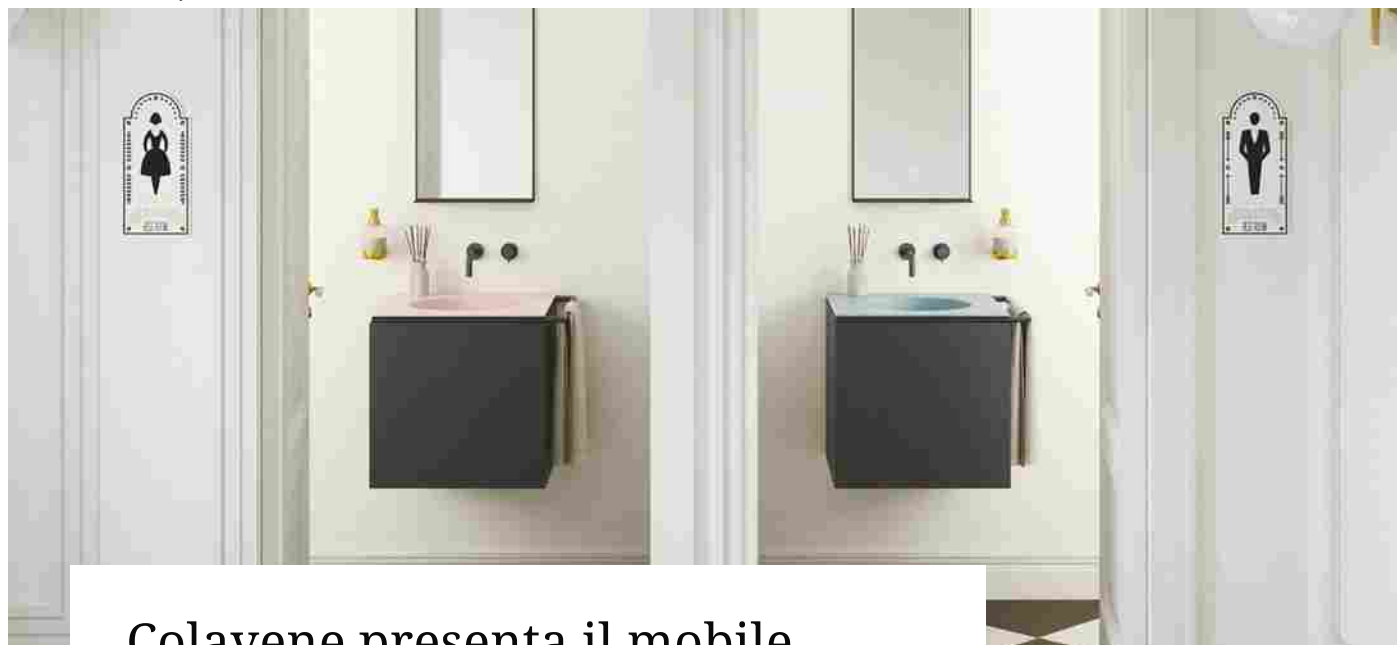

Notizie > Colavene presenta il mobile lavabo Cubo

Colavene presenta il mobile lavabo Cubo

Colorato e minimale, il nuovo modulo porta un tocco di geometria nell'ambiente bagno

Di: Ilaria Galliani, Letto 12 volte

21/09/2021 - Una vasca perfettamente tonda iscritta in una delle facce del **Cubo**: il nuovo lavabo in ceramica ultra-flat **Colavene** e poggia su un mobile che integra barra porta-asciugamani e mensola in metallo.

Cubo è un vero e proprio modulo di progettazione per dare vita a spazi originali anche grazie ai giochi cromatici che nascono dalle 13 varianti colore del lavabo in ceramica (Skyland 48 cm) con le finiture dei mobili (4 effetto legno e 4 tinta unita). Nella versione grigio matt è particolarmente indicato per uno stile minimale, loft o architettura industriale. Risolve la zona lavamani anche in ambienti di lavoro.

In abbinamento Colavene 20.20 propone diversi specchi retroilluminati a led (tondi o rettangolari, anche con mensola).

Prodotti correlati

COLAVENE

CUBO - Mobile lavabo sospeso in rovere con porta asciugamani