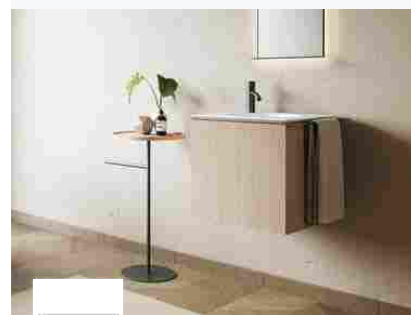

Notizie > Colavene presenta il mobile lavabo Cubo

Colavene presenta il mobile lavabo Cubo

Colorato e minimale, il nuovo modulo porta un tocco di geometria nell'ambiente bagno

Di: Ilaria Galliani, Letto 12 volte

21/09/2021 - Una vasca perfettamente tonda iscritta in una delle facce del **Cubo**: il nuovo lavabo in ceramica ultra-flat **Colavene** e poggia su un mobile che integra barra porta-asciugamani e mensola in metallo.

Cubo è un vero e proprio modulo di progettazione per dare vita a spazi originali anche grazie ai giochi cromatici che nascono dalle 13 varianti colore del lavabo in ceramica (Skyland 48 cm) con le finiture dei mobili (4 effetto legno e 4 tinta unita). Nella versione grigio matt è particolarmente indicato per uno stile minimale, loft o architettura industriale. Risolve la zona lavamani anche in ambienti di lavoro.

In abbinamento Colavene 20.20 propone diversi specchi retroilluminati a led (tondi o rettangolari, anche con mensola).

Prodotti correlati

COLAVENE

CUBO - Mobile lavabo sospeso in rovere con porta asciugamani