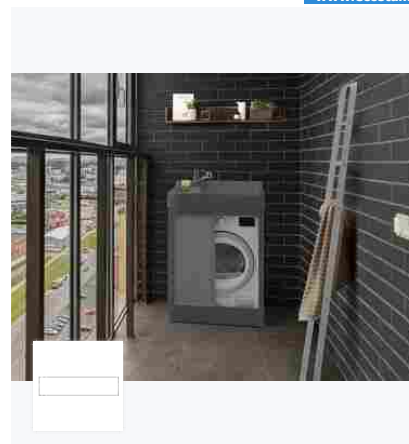

Perfetto anche per la cantina e per tutti quegli spazi dedicati al bricolage non esposti direttamente alla pioggia. Per mettere in ordine biancheria, prodotti, materiali o piccoli elettrodomestici, sono in catalogo pratici contenitori (Lavacril Box) in sei misure (80x60, 75x50, 60x60, 60x50, 50x50 e 45x50x84 cm).

I mobili bagno con lavatoio **Colavene** Lavacril sono disponibili nelle dimensioni: 45, 50, 60, 75x50; 60x60, 80x60 tutti alti 87 cm e nei colori bianco, avorio, nero e grigio.

Colavene su ARCHIPRODUCTS

L'angolo lavanderia si sposta in terrazzo 2

L'angolo lavanderia si sposta in terrazzo 3

L'angolo lavanderia si sposta in terrazzo 4

L'angolo lavanderia si sposta in terrazzo 5

L'angolo lavanderia si sposta in terrazzo 6

L'angolo lavanderia si sposta in terrazzo 7

L'angolo lavanderia si sposta in terrazzo 8