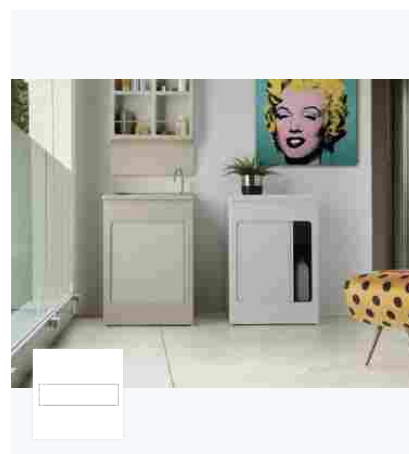

COLAVENE

LAVACRIL ON - Mobile lavanderia in ABS con lavatoio per esterni

COLAVENE

LAVACRIL - Mobile lavanderia in ABS con ante a serrandina per esterni