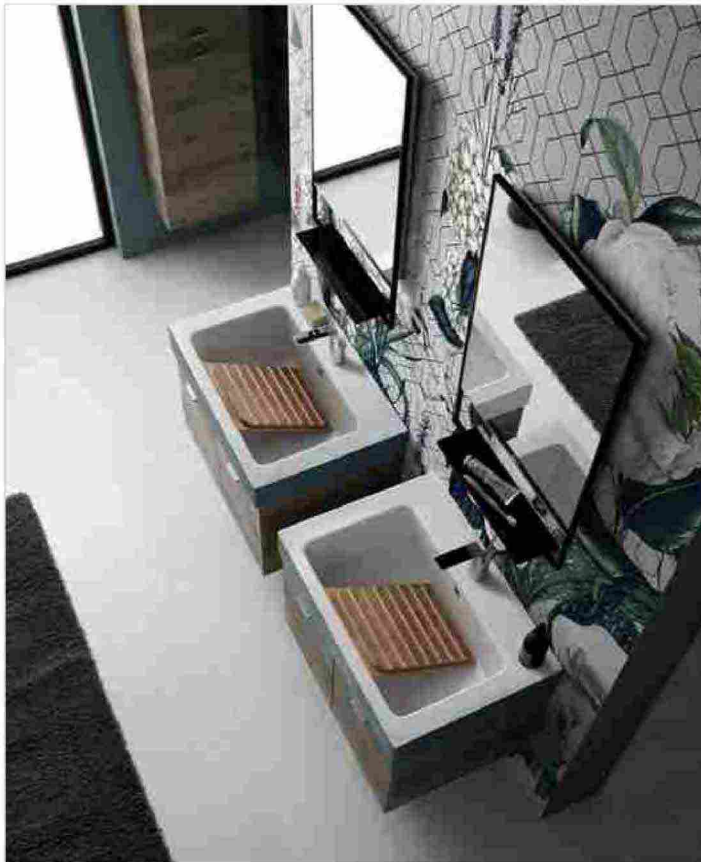

2. Colavene, Alacqua

Il Corporate Showroom di MDF
Italia cambia look

1. + 03.11.2021
     Semplice come un gesto: Sumo by Living Divani
   - + 03.11.2021
     I serramenti in alluminio Schüco per il restyling della Torre Tirrena
   - + 03.11.2021
     La pietra sinterizzata Lapitec per un'architettura a impatto zero
2. + tutte le news concorsi +

archiproducts Design Service

A team
of Architects
and Interior
Designers
dedicated to
your project.