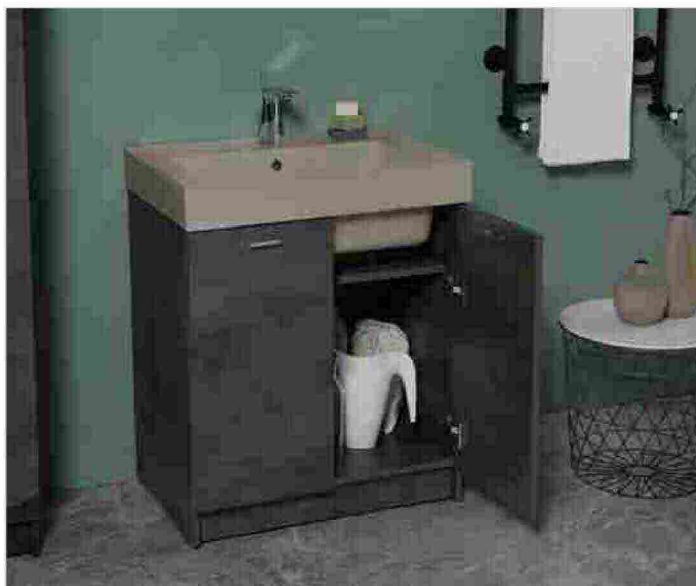

4. Colavene, Alaquia

Ritaglio stampa ad uso esclusivo del destinatario, non riproducibile.

082857