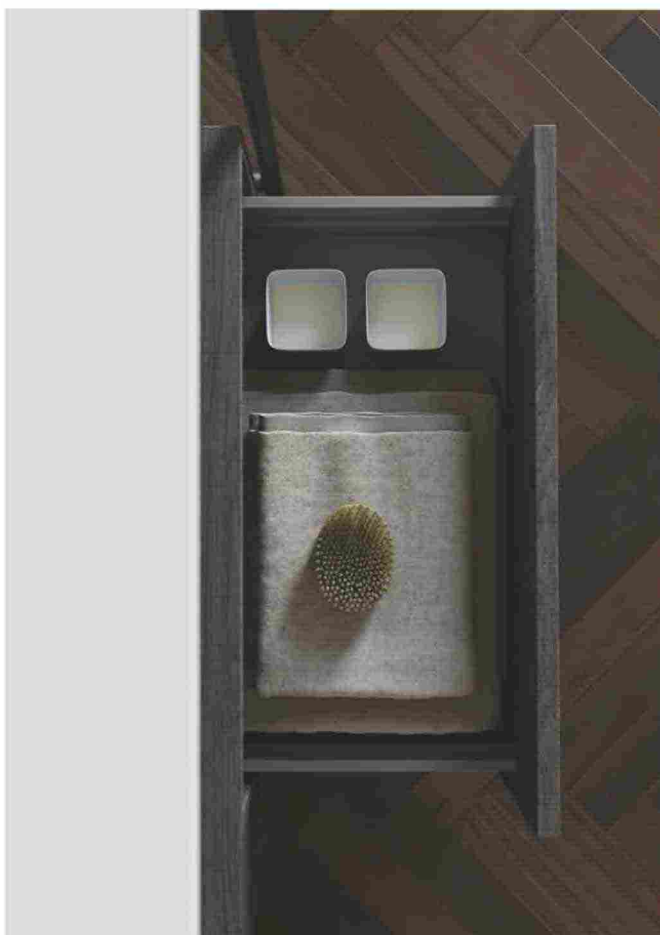

Ritaglio stampa ad uso esclusivo del destinatario, non riproducibile.

082857