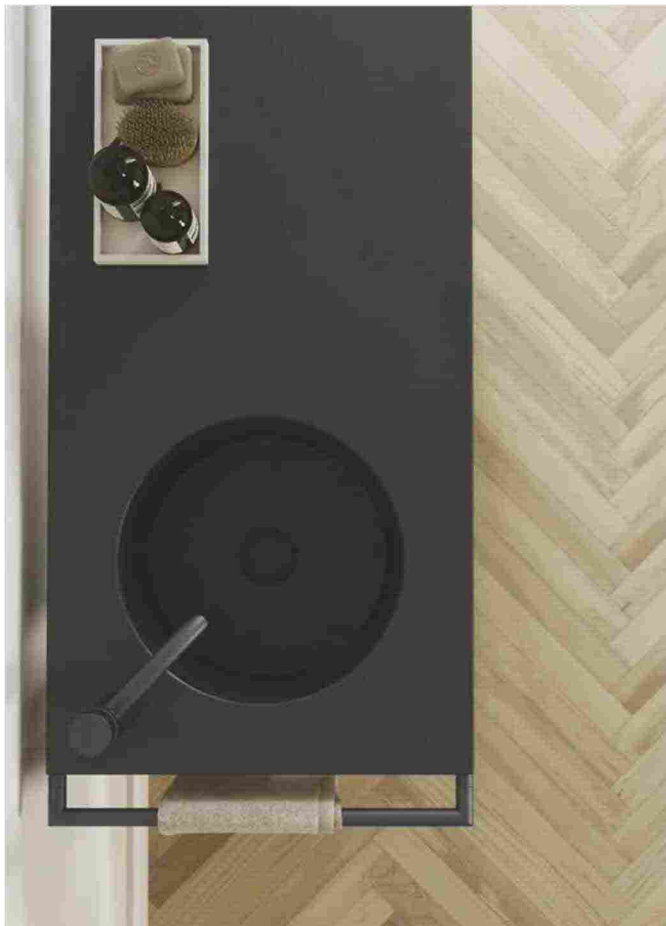

Le tre versioni della struttura Piloti sono dotate di barra portasciugamani laterale. Oltre al classico bianco lucido e a un originale vinaccia, il lavabo è disponibile in 12 colori matt, da abbinare alle 8 finiture del mobile-contenitore. Completano la Collezione 20.20 specchi rotondi o rettangolari, anche retroilluminati, portaoggetti e portasalviette coordinati.

[Colavene su Archiproducts](#)

PHOTO GALLERY

Ritaglio stampa ad uso esclusivo del destinatario, non riproducibile.

082857

Ritaglio stampa ad uso esclusivo del destinatario, non riproducibile.

082857

Ritaglio stampa ad uso esclusivo del destinatario, non riproducibile.