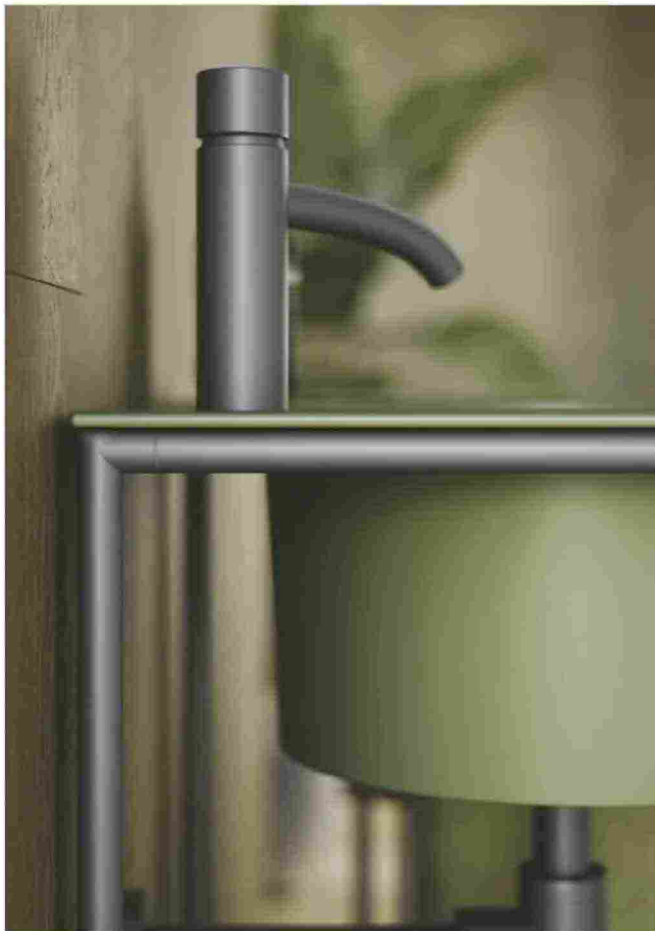

Ritaglio stampa ad uso esclusivo del destinatario, non riproducibile.

082857