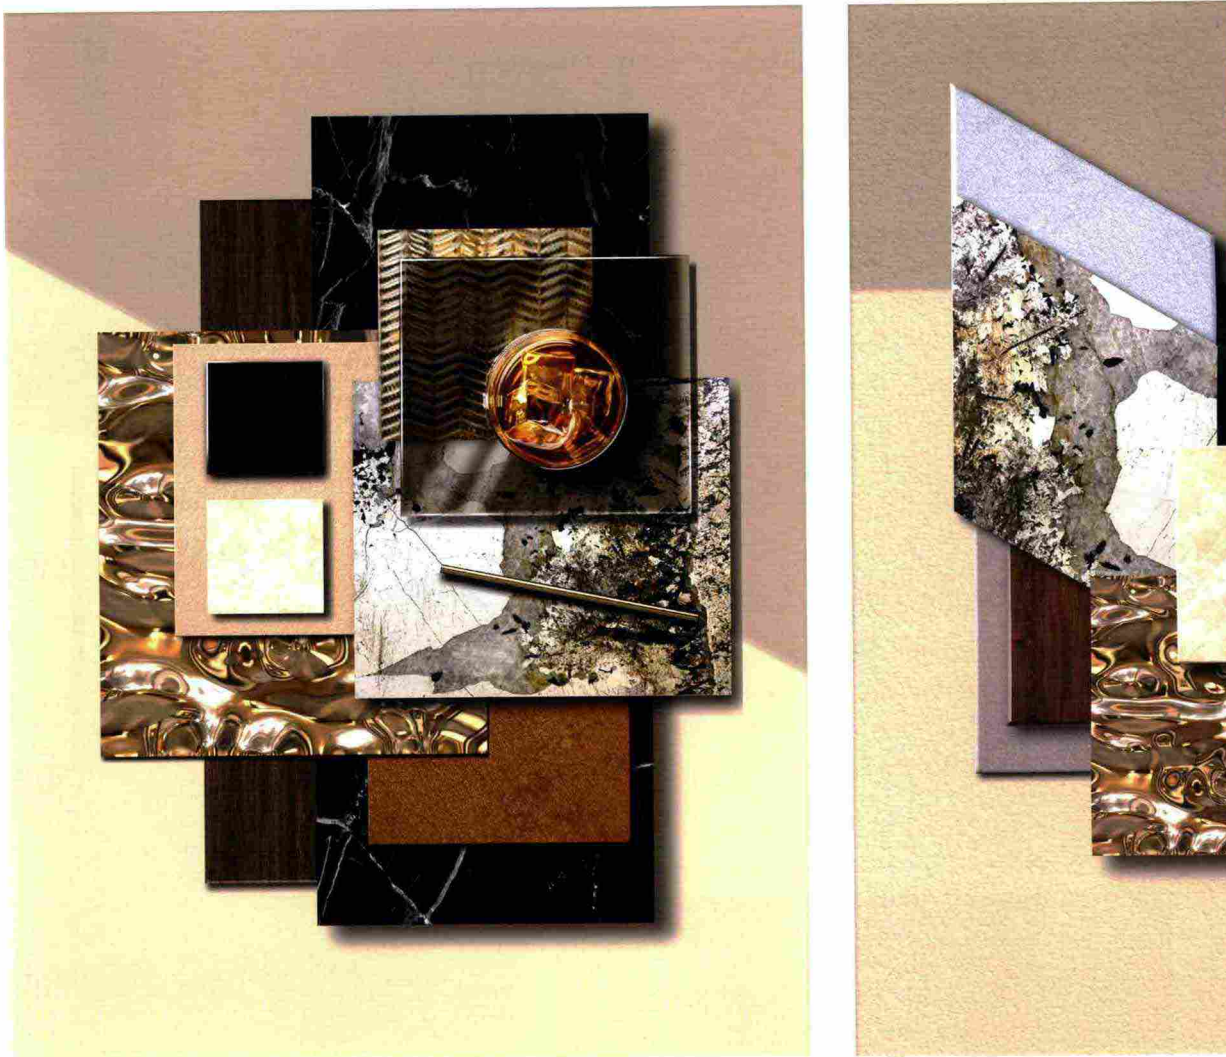

SPECIALE

CERSAIE

2022

Ritaglio stampa ad uso esclusivo del destinatario, non riproducibile.

SPECIALE

COLAVENE

Squadrato, coloratissimo e capiente, il lavabo in ceramica Camaleone, disponibile anche in originali versioni bicolore, può essere montato a parete, su strutture metalliche nelle nuove finiture acciaio spazzolato e bronzo e mobili coordinati con pratici cassetti. Il colore diventa strumento progettuale da usare in abbinamento a rivestimenti o per rompere gli schemi e giocare sui contrasti tra ceramica, mobili e strutture da appoggio. I lavabi sono disponibili nelle misure 100x46 cm e 60x46 cm, mentre i mobili si possono scegliere nelle versioni a terra con due grandi cassetti contenitori (100x45,5 cm e 60x45,5 cm) o sospesa a un cassetto.

COTTO D'ESTE

Sensazioni tattili inedite, texture materiche e minerali, colori caldi e performance tecniche caratterizzano la collezione Pura. Ispirata alla pietra limestone di origine calcarea, è la celebrazione della naturalezza, dell'equilibrio e della misura per un risultato elegante e delicatamente espressivo. La trama di fondo è caratterizzata da una struttura a grani, tipica delle pietre calcaree, e da un movimento grafico affidato a sfumature e cambi di tono. L'ultra resistenza, la possibilità di abbinare grandi lastre in Kerlite con i prodotti spessorati 14 mm e 20 mm e, l'estetica così sofisticata per chi ricerca estrema matericità e al contempo sobria eleganza, fanno di Pura una collezione dalle grandissime potenzialità progettuali.