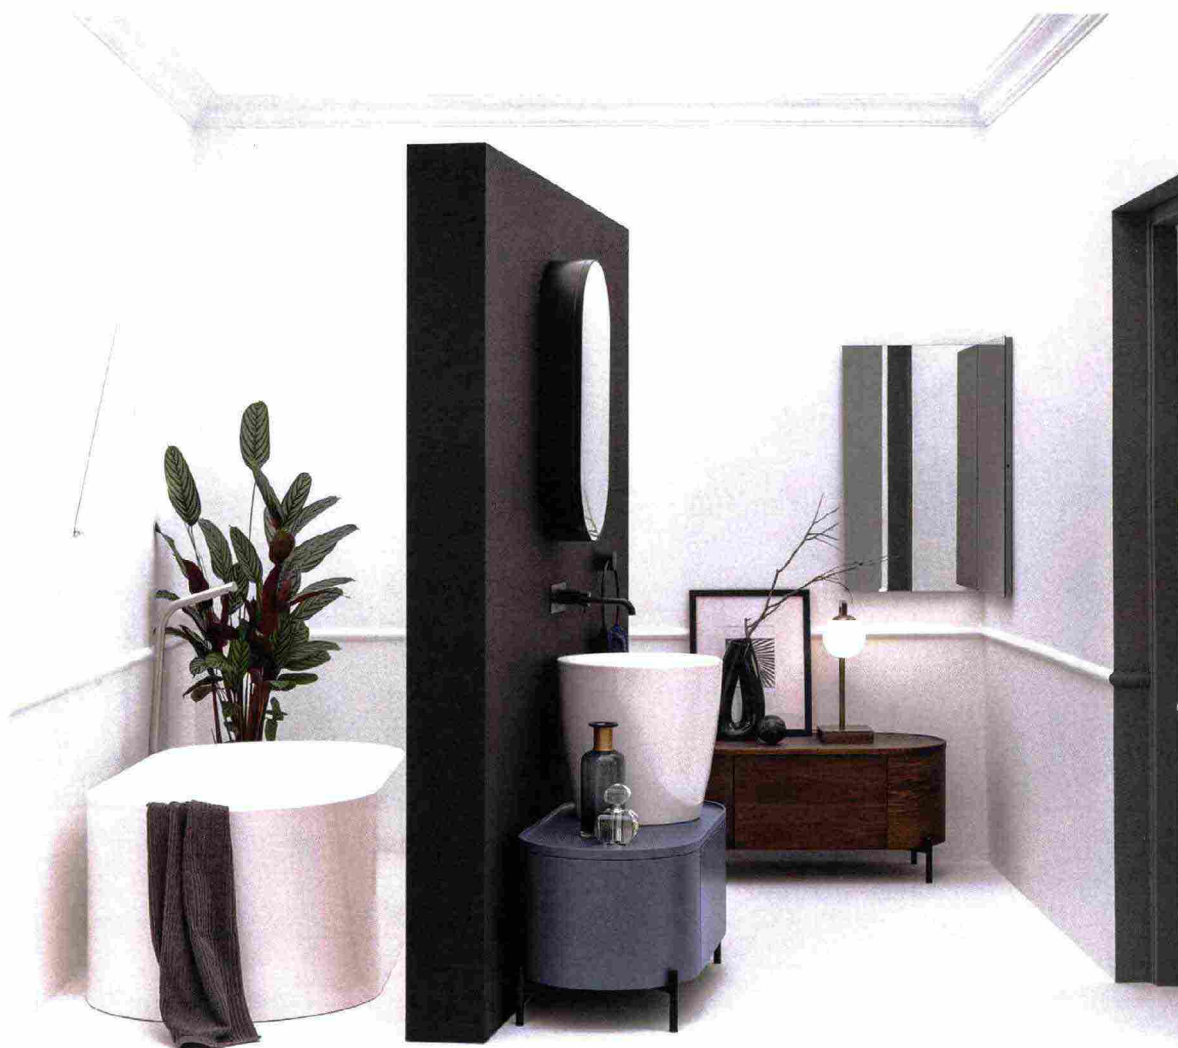

## Kracklite

**Colavene** e Axa si presentano con un allestimento di 10 proposte per raccontare l'evoluzione del bagno.

Si va dalle forme morbide del nuovo lavabo Delano, con la ceramica sottilissima che sembra quasi galleggiare sulla parete nell'installazione sospesa, al design più squadrato di Camaleone, pensato per il perfetto abbinamento con strutture da appoggio coordinate che, per la prima volta, adottano un'apertura con profilo 'a gola' per i cassetti.

Suggerzioni per un bagno tipicamente femminile, come quello proposto dalla collezione Eva, che diventa giovane e contemporaneo nelle soluzioni d'arredo Kracklite (nella foto lavabo semi freestanding della collezione Kracklite di Axa), fino ad arrivare al lavabo scultura con DP.

Uno stile che sa giocare con il colore: bianco lucido e le nuove tonalità matt: Verde Bamboo, Petrolio, Rosa, Azzurro o Siena.

Ritaglio stampa ad uso esclusivo del destinatario, non riproducibile.

082857