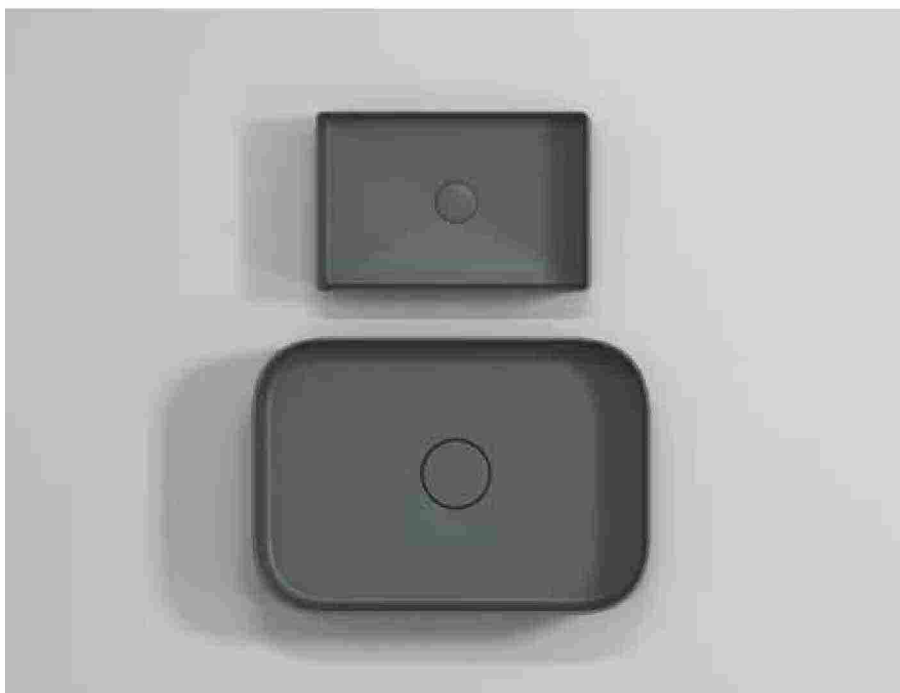

Trasforma
Il bagno

LO SPAZIO DELL'INTIMITÀ

di ALESSANDRO BIANCO

40 - MAGGIO

● **L'ARTE
DELLA SINTESI**

Disegnati da Luca Papini per **SDR Ceramiche** e pensati per arredare con stile e personalità la sala da bagno, la linea **Revolution** si caratterizza per i sanitari in solid surface e ceramica da design affascinante.

www.sdrkeramiche.it

082857

SPESSE DI DIMENSIONI RIDOTTE, LA ZONA BAGNO ALL'INTERNO DELLE ABITAZIONI PUÒ PUNTARE SU UN ARREDO COMPATTO MA UGUALMENTE FUNZIONALE

Elemento imprescindibile della casa, il bagno è il luogo dove concentriamo la maggior parte delle attività quotidiane all'interno delle nostre abitazioni ed è, al tempo stesso, l'ambiente più importante per la nostra intimità. Proprio per queste ragioni, da un lato occorre che risponda a criteri estetici adeguati, che non siano né troppo prorompenti né eccessivamente neutri, in modo da trasmettere la giusta sensazione di relax; dall'altro, è necessario che l'arredo sia prestante dal punto di vista igienico e di comodità. Tuttavia, nonostante la sua importanza, spesso a questa zona viene destinato il locale più piccolo della casa per cui necessita di un'organizzazione ottimale dell'arredo. In questo senso, esistono numerose soluzioni che permettono di ottimizzare le esigenze di spazio, senza dover rinunciare ad adeguati livelli di comfort e praticità.

100 IDEE per Ristrutturare - 4'

Trasforma Il bagno

● COMPOSTEZZA ED ELEGANZA

La base lavabo e le colonne della linea **Shape** di **Arcom** si distinguono per la finitura effetto metallo spazzolato, in grado di donare all'arredo e all'ambiente bagno un look moderno e accattivante.

www.arcombagno.com

● EFFETTO VETRO

Il lavabo freestanding **Totem** è un monolite realizzato in Solid Surface qui rivestito in **Skinglex** in fibra di vetro nella grafica Greenglass. Può essere accessorizzato con il portasciugamani angolare in metallo, finitura Nichel.